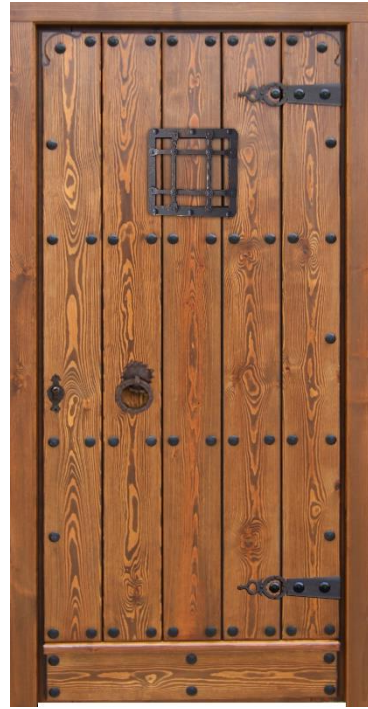

# Lobras

**Precio tarifa:**

**9999**

**Precio Oferta:**

**8888**

MEDIDA	MANO APERTURA	STOCK DISPONIBLE
98 X 210	DERECHA	1
DESCRIPCION	Puerta rústica realizada en madera de pino Suecia de primera calidad de una hoja abatible. Grueso de puerta 68mm. Incluye Marco de 90x70 sin tallas, ventanuco mirilla con reja forja, cerradura de Seguridad de 3 puntos, herraje de colgar negro, tirador negro, y barniz al agua larga duración especial para exteriores.	