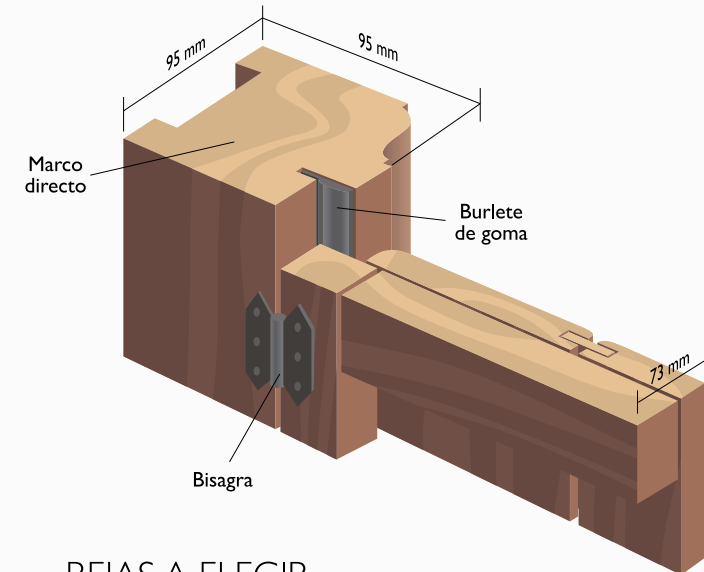

Características Puertas Rústicas SERIE I · Features of SERIES I doors · Caractéristiques des portes SÉRIE I

PUERTAS RÚSTICAS
Alpujarreñas

- Fabricadas con madera de pino silvestre de Suecia de primera calidad.
- Marco directo 95 x 95 mm moldurado y tallado.
- Cerradura de seguridad de tres puntos.
- Tratamiento especial a poro abierto para exterior y acabado nogal a la cera.
- Burlete de goma embutida en el perfil del marco.
- Herrajes de forja artesanales según modelo.
- Cortavientos automático marca HSS.

- Premium wood doors made from Swedish Wild Pine.
- Moulded and carved frame 95 x 95 mm.
- Three point security lock.
- Open pore treatment for exterior and waxed walnut finish.
- Weatherstrip (Seals drafts from around the top and sides of the door).
- Handmade ironworks.
- Automatic door bottom seal (HSS brand).

- Portes en bois de grande qualité fabriquées en pin sauvage de Suède.
- Cadre moulé et sculpté de 95 x 95 mm.
- Serrure de sécurité trois points.
- Traitement spécial à pores ouvertes pour extérieur, finition noyer ciré.
- Cadre de porte avec joint d'isolation en caoutchouc.
- Éléments métalliques forgés à la main.
- Coupe-vent automatique de la marque HSS.

Cristal laminado

Ventana abatible

Burlete de goma

Cerradura de seguridad

Cortavientos

· Todas las puertas se fabrican con marcado CE

SECCIÓN PUERTAS SERIE I DOORS SECTION SERIES I · SECTION PORTES SÉRIE I

REJAS A ELEGIR