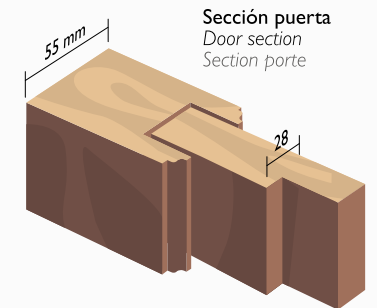

SERIE I Exterior
Colmenar

Arco AR-1

Arco AR-2

Arco AR-3

Mod. G-61 + 1 Fijo (131 x 211)

Mod. G-62 + 1 Fijo (141 x 218)

Mod. G-61 + 2 Fijos (162 x 211)
Mod. G-62 + 2 Fijos (172 x 218)

2 Hojas de 68 x 215

Mod. G-60 (144 x 223)

Hoja: 82 x 203
Hoja: 92 x 210

Mod. G-61 (99 x 211)
Mod. G-62 (109 x 218)

Sección puerta
Door section
Section porte

Tabla de 28 mm. Grueso total de la hoja: 55 mm
Panel thickness: 28 mm. Total door thickness: 55 mm
Épaisseur du panneau: 28 mm. Épaisseur totale de la porte: 55 mm